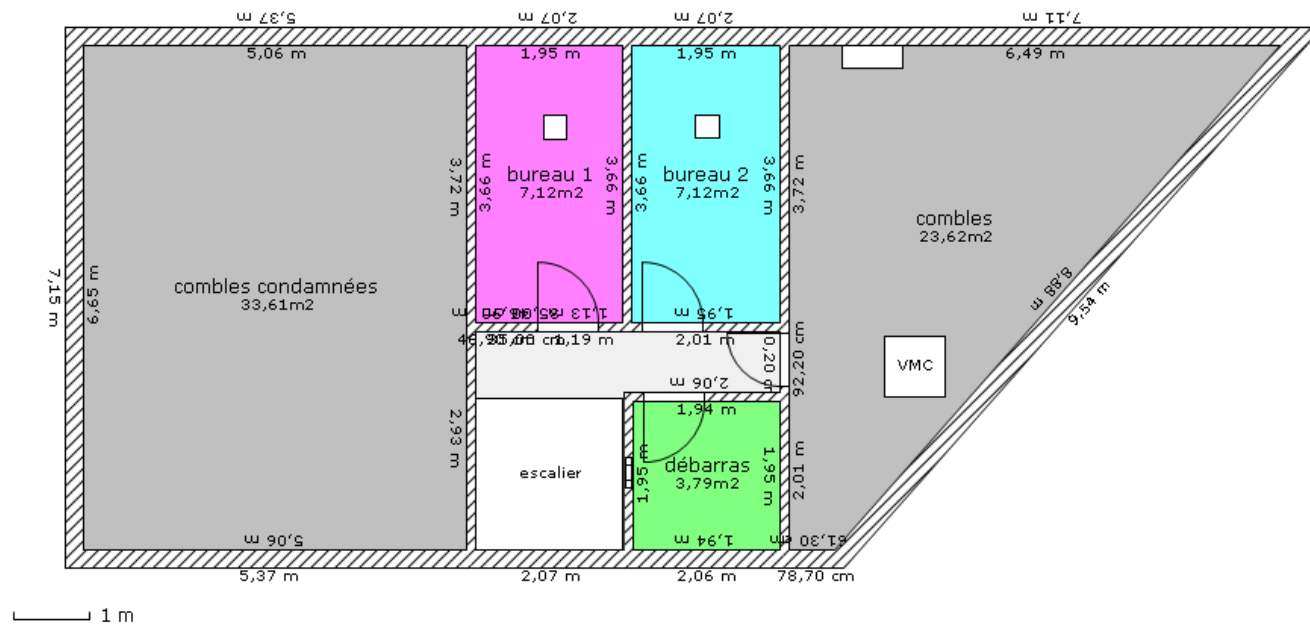

2e-etage-72

Plan créé le 18/08/2010 et modifié le 22/08/2010 par 72 bvd.

Imprimé le 22/08/10 par 72 bvd avec le logiciel ArchiFacile. <http://www.archifacile.fr>

Utilisation personnelle uniquement. Utilisation commerciale ou soumission à une entreprise interdite. Merci de faire un don pour supprimer ce texte.