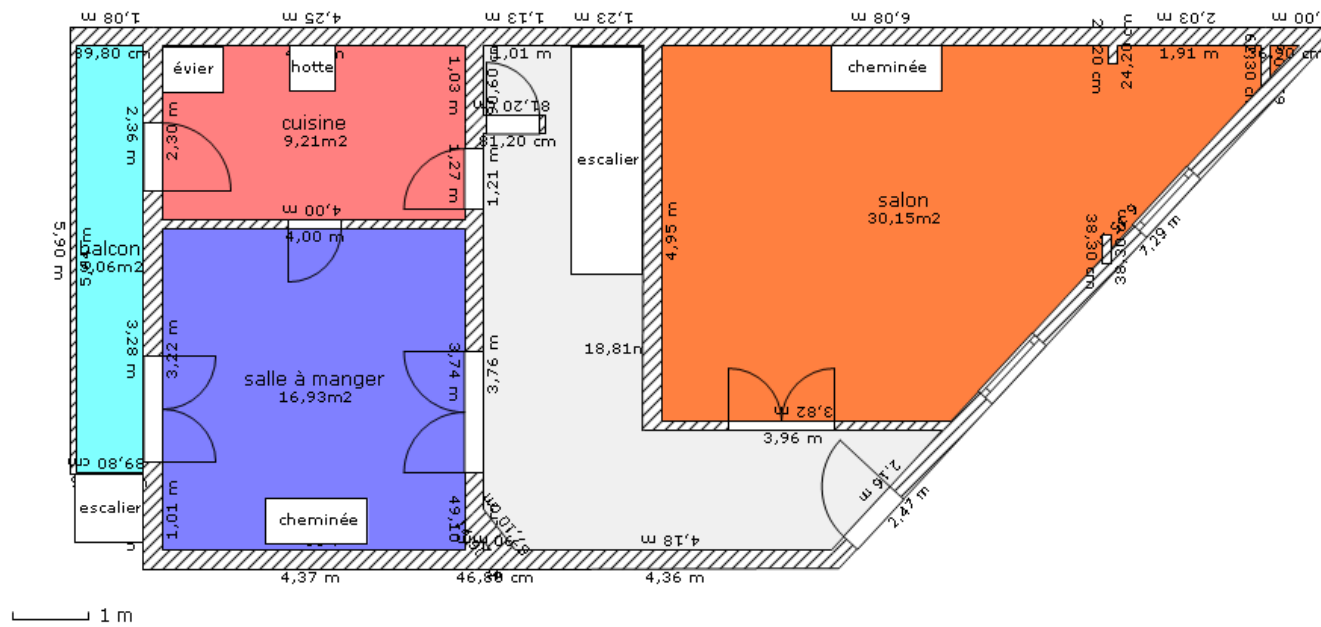

rdc-72

Plan créé le 19/08/2010 et modifié le 22/08/2010 par 72 bvd.

Imprimé le 22/08/10 par 72 bvd avec le logiciel ArchiFacile. <http://www.archifacile.fr>

Utilisation personnelle uniquement. Utilisation commerciale ou soumission à une entreprise interdite. Merci de faire un don pour supprimer ce texte.